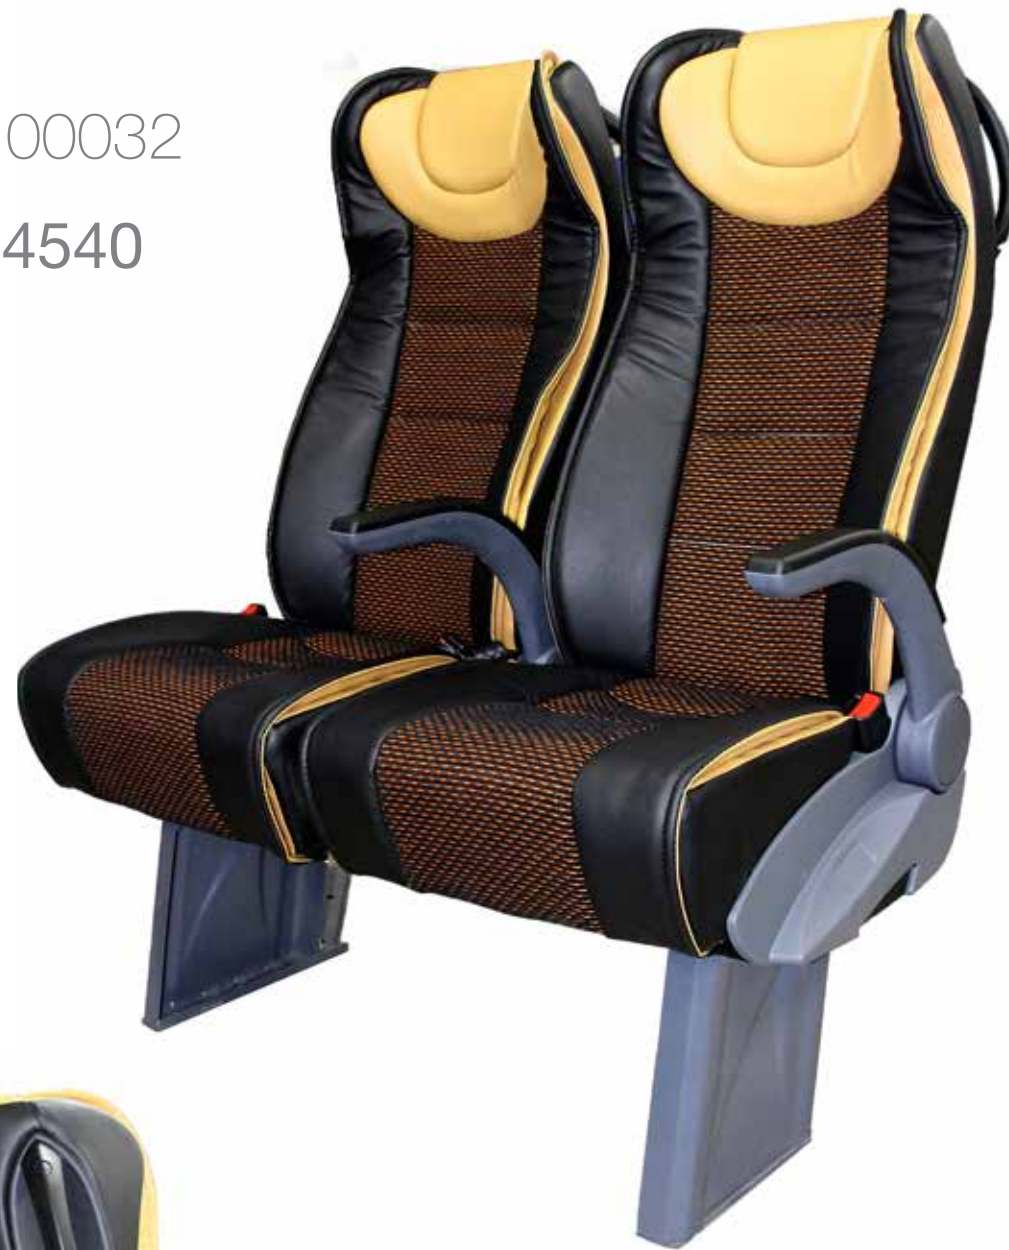

OFERTA- DF100032

Modelo Agile 4540

CARACTERÍSTICAS OFERTA

Plazas: 67

Anclajes Beulas

Cinturón 2P

Reclinable

Desplazable

Reposapiés

Portarevistas

Mesita plegable

Bracete central

Tapizado moqueta acrílica

Alas

~~PVP SET: 18.429€~~

DESCUENTO 30%

OFERTA SET: 12.900€

Oferta válida hasta acabar stock